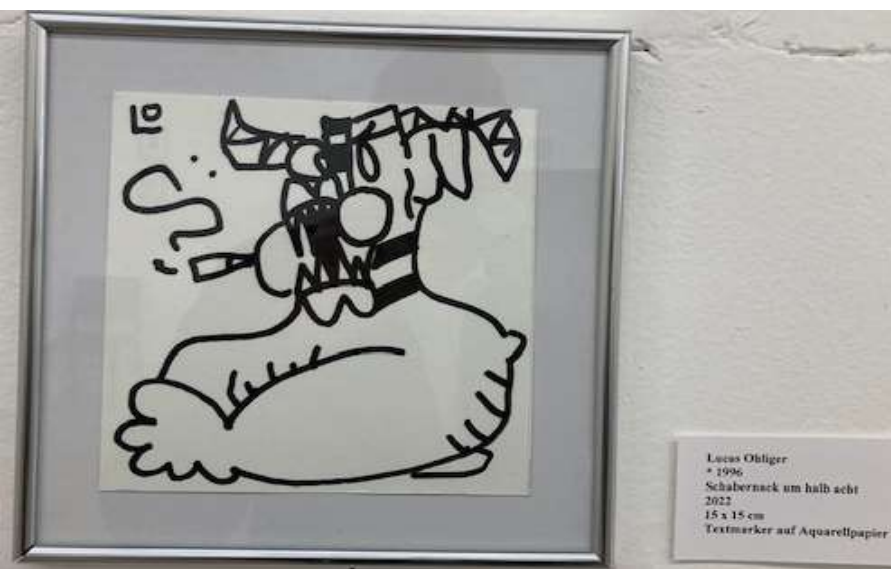

Alexander Grochla
*1999
Unser Veedel
2022
14 x 14 cm
Zeichnung

Patrick Jakovic
*1985
Straße, Mann und Lampe
2019/2020
12,5 x 15,5
Stift auf Papier

Aylin Fornberg
o.T.
12 x 15 cm
Mischtechnik

Raphael Paulus
*1990
Selbstverzerrung
2022
9,2 x 15,1 cm
Öl auf Holztafel