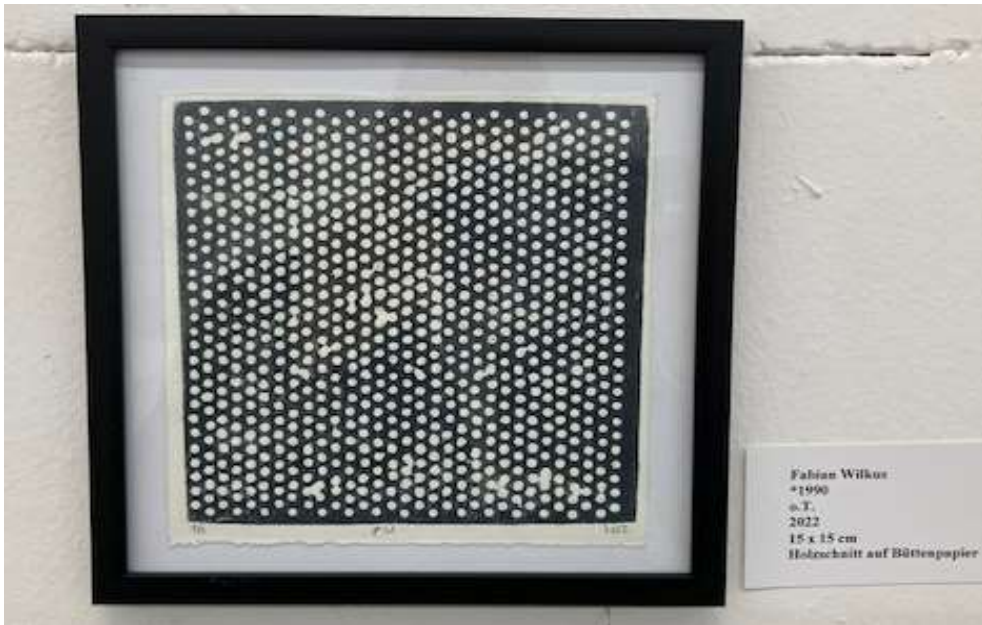

Fabian Wilkus
*1990
o.T.
2022
15 x 15 cm
Holzschnitt auf Büttenpapier