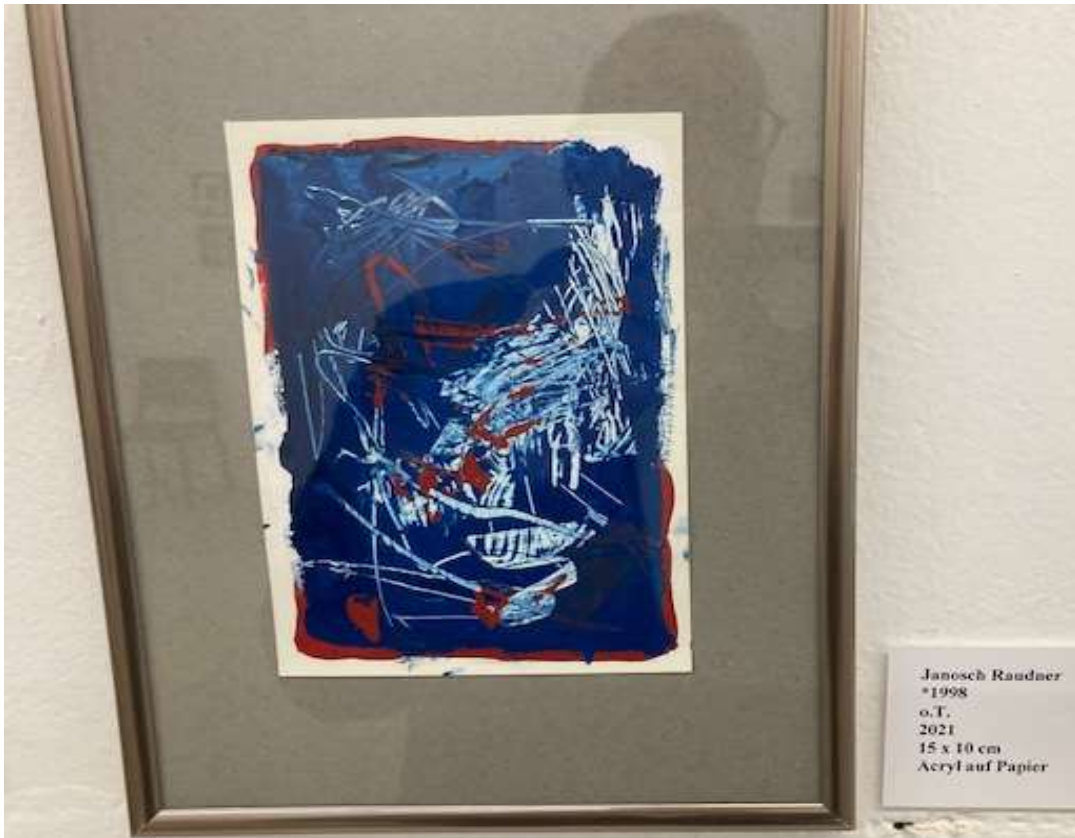

Janosch Raudner
* 1998
o.T.
2021
15 x 10 cm
Acryl auf Papier